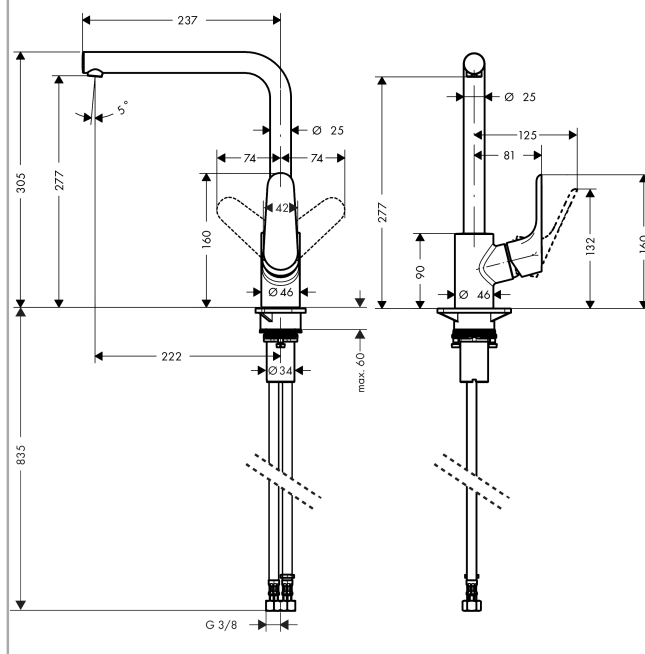

Focus

1-grebs køkkenarmatur 280

Overflader : krom Art.Nr.: 31817000

Beskrivelse

Kendetegn

- ComfortZone 280
- L-udløb
- svingningsområde kan justeres i 3 trin på 110°, 150° eller 360°
- greb til montering til højre eller venstre
- normalstråle
- gennemstrømsmængde 12 l/min
- keramisk kartusche
- G 3/8-tilslutningsslanger
- ETA VA 1.42/20352
- STA 1375

Produktdetaljer

VVS-nr.	705991104
Pris ekskl. moms	2.020,00 DKK
Pris inkl. moms *	2.525,00 DKK

Teknologi

Produktbillede

Måltegning

Gennemløbsdiagram