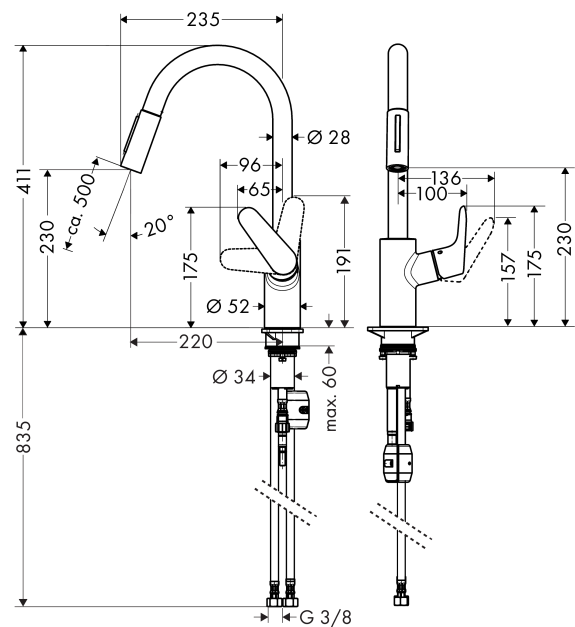

##### Kendetegn

- ComfortZone 240
- svingningsområde 150°
- lodret grebpositionering
- laminar- og brusestråle
- brusestråle aflåselig, strålereturstilling via tryk på knap
- MagFit magnetisk bruserholder
- Quick-Connect-bruserslange
- gennemstrømsmængde 9,5 l/min
- keramisk kartusche
- G 3/8-tilslutningsslanger
- integreret kontraventil
- ETA VA 1.42/20353
- STA 1375

#### Måltegning