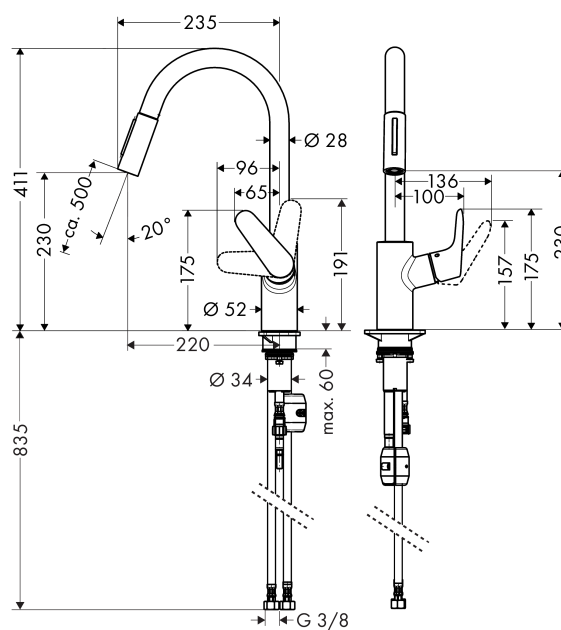

##### Kendetegn

- ComfortZone 240
- svingningsområde 150°
- lodret grebpositionering
- laminar- og brusestråle
- brusestråle aflåselig, strålereturstilling via tryk på knap
- MagFit magnetisk bruserholder
- Quick-Connect-bruserslange
- gennemstrømsmængde 9,5 l/min
- keramisk kartusche
- G 3/8-tilslutningsslanger
- integreret kontraventil
- ETA VA 1.42/20353
- STA 1375

#### Måltegning