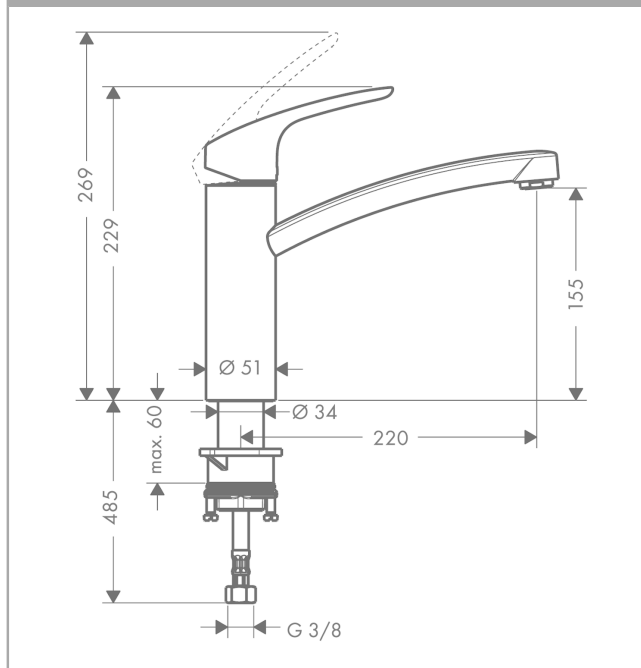

Måltegning