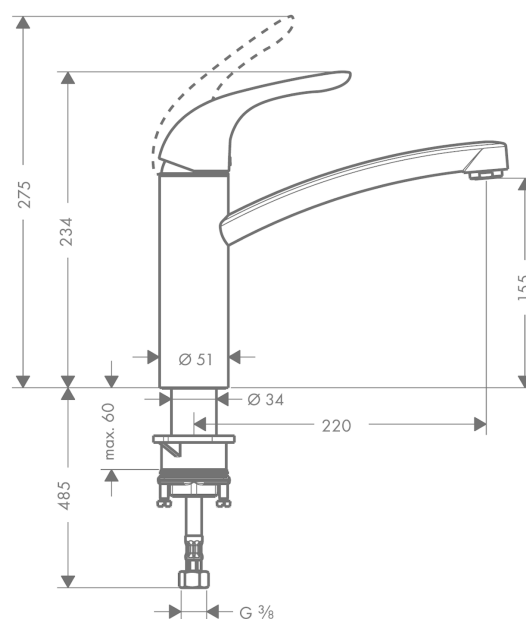

Måltegning