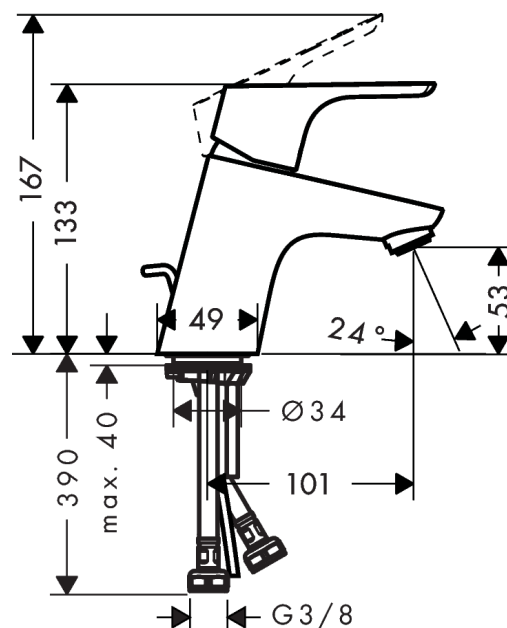

Focus

1-grebs håndvaskarmatur 70 med løft-op bundventil

Overflader : krom Art.Nr.: 31730000

Beskrivelse

Kendetegn

- ComfortZone 70
- fremspring 101 mm
- normalstråle
- gennemstrømsmængde: 5 l/min
- keramisk kartusche
- mulighed for temperaturbegrænsning
- løft-op ventil G 1 1/4
- GDV 04/00044
- ETA VA 1.42/18476
- STA 1370

Produktdetaljer

VVS-nr.	702122004
Pris ekskl. moms	1.006,00 DKK
Pris inkl. moms *	1.257,50 DKK

Teknologi

Designpriser

Produktbillede

Måltegning

Gennemløbsdiagram