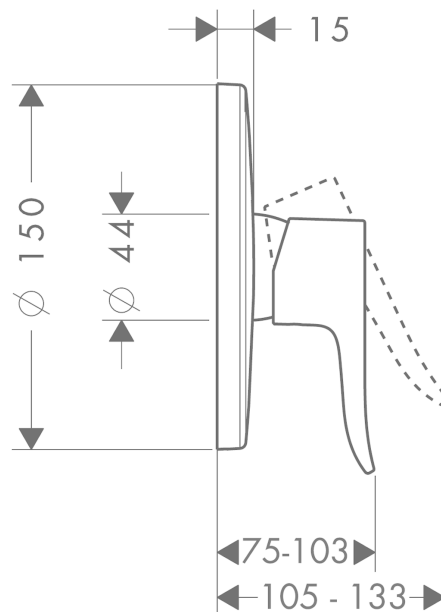

##### Kendetegn

- tilslutningstype: indbygningsdel
- keramisk kartusche
- mulighed for temperaturbegrænsning
- med lyddæmper
- Kombineres med iBox Universal 01810180
- inklusive: roset, greb, hylster, funktionsblok
- ETA VA 1.42/18751
- STA 1392

#### Måltegning