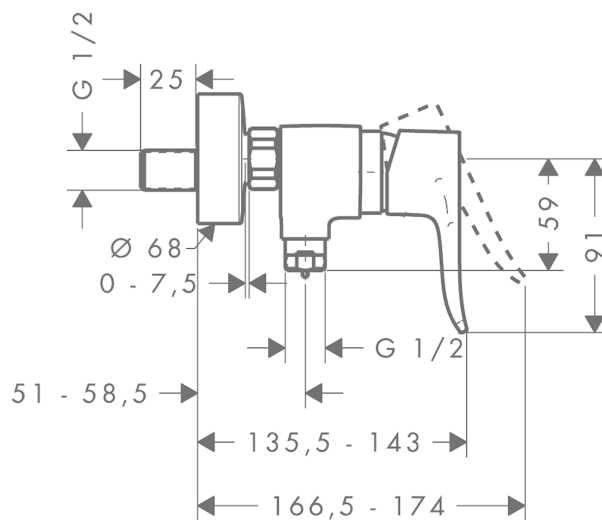

##### Kendetegn

- tilslutningstype: S-tilslutninger
- stikmål: 150 mm ± 12 mm
- gennemstrømsmængde håndbrusertilslutning ved 3 bar: 16 l/min
- keramisk kartusche
- mulighed for temperaturbegrænsning
- med kontraventil
- med lyddæmper
- slangetilslutning DN15
- ETA VA 1.42/19736
- STA 1434

#### Måltegning