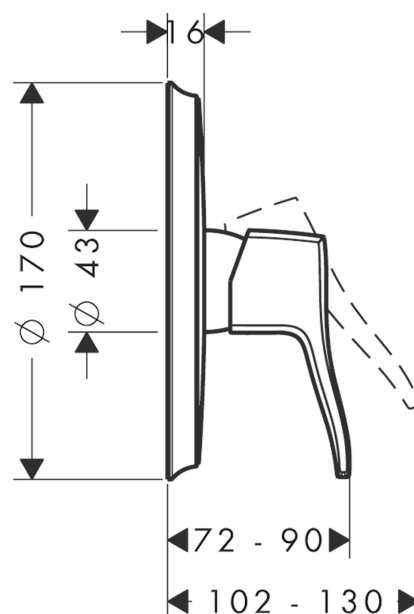

Metris Classic
1-grebs brusearmatur til indbygning
 Overflader : krom Art.Nr.: 31676000

Beskrivelse

Kendetegn

- tilslutningstype: indbygningsdel
- keramisk kartusche
- mulighed for temperaturbegrænsning
- Kombineres med iBox Universal 01810180
- inklusive: roset, greb, hylster, funktionsblok
- ETA VA 1.42/18751
- STA 1392

Produktdetaljer

Pris ekskl. moms	2.324,00 DKK
Pris inkl. moms *	2.905,00 DKK

Produktbillede

Måltegning

Gennemløbsdiagram