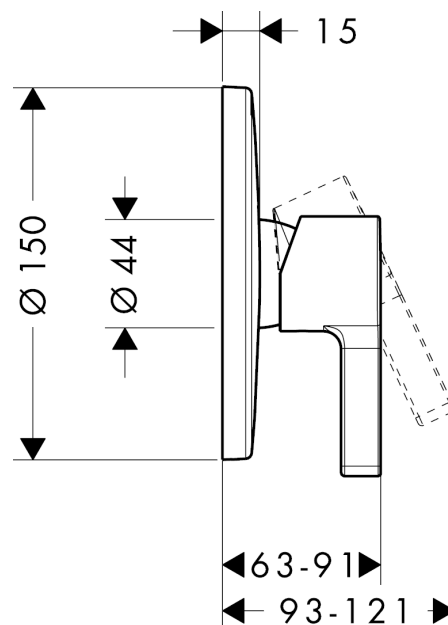

Metris S

1-grebs brusearmatur til indbygning

Overflader : krom Art.Nr.: 31665000

Beskrivelse

Kendetegn

- tilslutningstype: indbygningsdel
- keramisk kartusche
- mulighed for temperaturbegrænsning
- Kombineres med iBox Universal 01810180
- inklusive: roset, greb, hylster, funktionsblok
- ETA VA 1.42/18751
- STA 1392

Produktdetaljer

VVS-nr.	727338504
Pris ekskl. moms	1.858,00 DKK
Pris inkl. moms *	2.322,50 DKK

Produktbillede

Måltegning

Gennemløbsdiagram