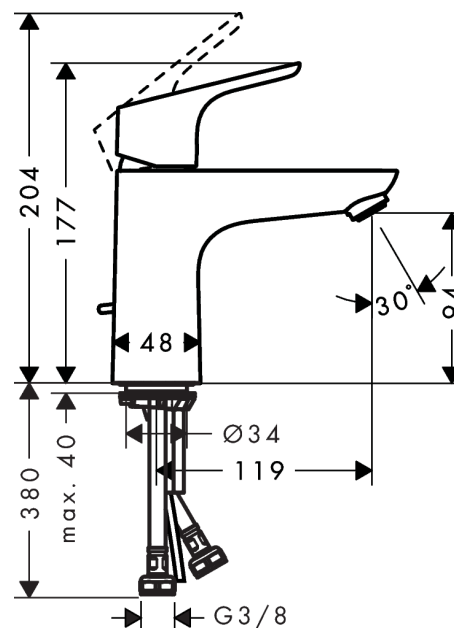

Focus

1-grebs håndvaskarmatur 100 CoolStart

Overflader : krom Art.Nr.: 31621000

Beskrivelse

Kendetegn

- ComfortZone 100
- fremspring 119 mm
- normalstråle
- gennemstrømsmængde: 5 l/min
- keramisk kartusche
- mulighed for temperaturbegrænsning
- løft-op ventil G 1 1/4
- GDV 04/00044
- ETA VA 1.42/19941
- STA 1370

Produktdetaljer

VVS-nr.	702137104
Pris ekskl. moms	1.178,00 DKK
Pris inkl. moms *	1.472,50 DKK

Teknologi

Designpriser

reddot design award

Produktbillede

Måltegning

Focus

1-grebs håndvaskarmatur 100 CoolStart

Overflader : krom Art.Nr.: 31621000

Gennemløbsdiagram