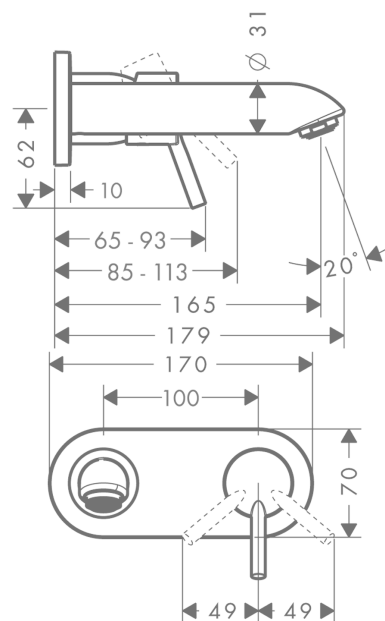

Talis

2-huls håndvaskarmatur til væg, 165 mm tud

Overflader : krom Art.Nr.: 31618000

Beskrivelse

Kendetegn

- greb til montering til højre eller venstre
- fremspring 165 mm
- normalstråle
- gennemstrømsmængde: 5 l/min
- keramisk kartusche
- mulighed for temperaturbegrænsning
- Kombineres med indbygningsdel 13622180 og lækagesikringer 96362000
- ETA VA 1.42/20324
- STA 1395

Produktdetaljer

VVS-nr.	702476304
Pris ekskl. moms	1.958,00 DKK
Pris inkl. moms *	2.447,50 DKK

Teknologi

Produktbillede

Måltegning

Gennemløbsdiagram

Talis

2-huls håndvaskarmatur til væg, 165 mm tud

Overflader : krom Art.Nr.: 31618000

Monteringseksempel