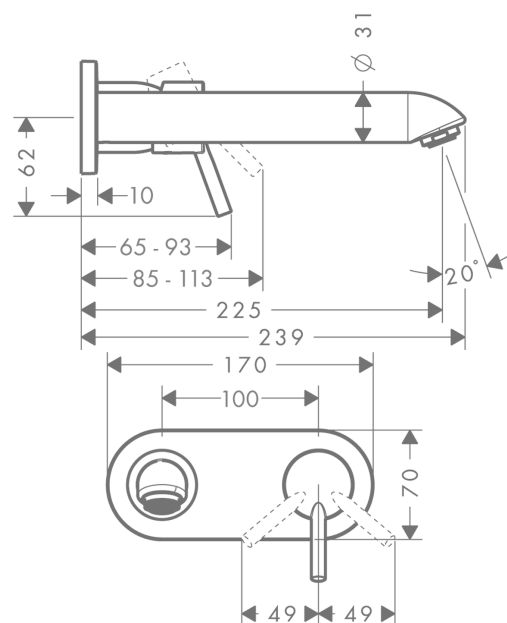

#### Kendetegn

- greb til montering til højre eller venstre
- fremspring 225 mm
- normalstråle
- gennemstrømsmængde: 5 l/min
- keramisk kartusche
- mulighed for temperaturbegrænsning
- Kombineres med indbygningsdel 13622180 og lækagesikringer 96362000
- ETA VA 1.42/20324
- STA 1395

### Måltegning