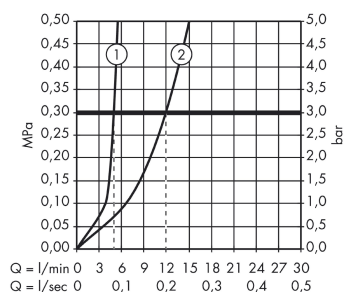

Gennemløbsdiagram