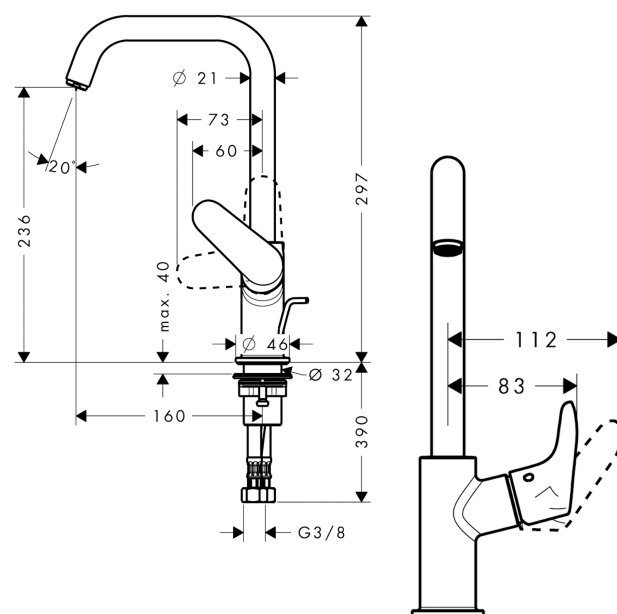

Focus

1-grebs håndvaskarmatur 240 med svingtud

Overflader : krom Art.Nr.: 31609000

Beskrivelse

Kendetegn

- ComfortZone 240
- fremspring 160 mm
- normalstråle
- gennemstrømsmængde: 5 l/min
- keramisk kartusche
- mulighed for temperaturbegrænsning
- løft-op ventil G 1 1/4
- svingningsområde 120°
- ETA VA 1.42/19785
- ETA VA 1.42/19785
- STA 1374

Produktdetaljer

VVS-nr.	702146004
Pris ekskl. moms	1.709,00 DKK
Pris inkl. moms *	2.136,25 DKK

Teknologi

Designpriser

Produktbillede

Måltegning

Gennemløbsdiagram