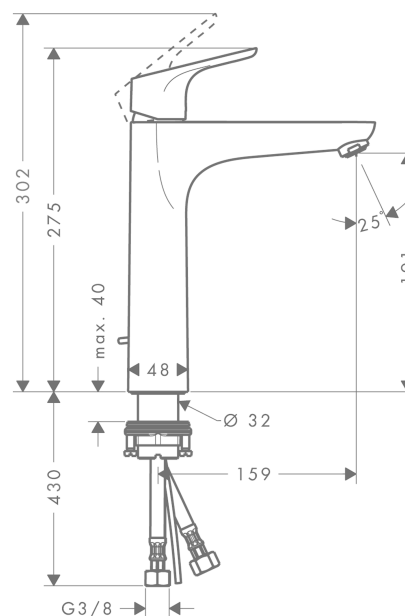

Måltegning