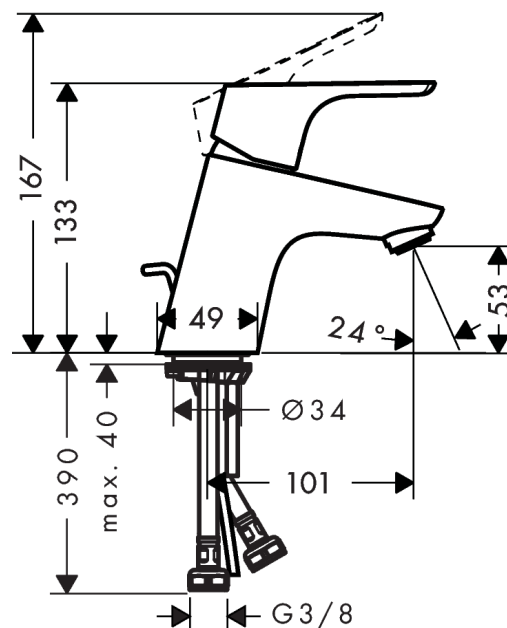

Måltegning