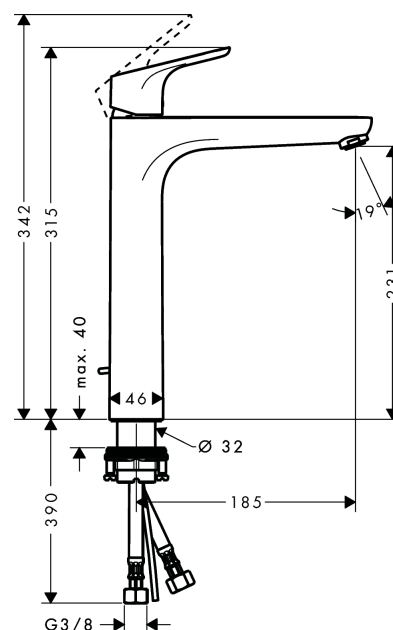

Focus

1-grebs håndvaskarmatur 230 med løft-op bundventil

Overflader : krom Art.Nr.: 31531000

Beskrivelse

Kendetegn

- ComfortZone 230
- normalstråle
- gennemstrømsmængde: 5 l/min
- keramisk kartusche
- mulighed for temperaturbegrænsning
- løft-op ventil G 1 1/4
- STA 1370

Produktdetaljer

Pris ekskl. moms

1.846,00 DKK

Pris inkl. moms *

2.307,50 DKK

Teknologi

Produktbillede

Måltegning

Gennemløbsdiagram