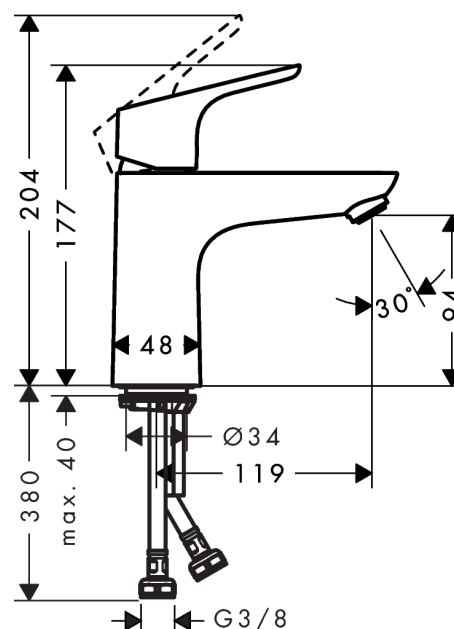

Focus

1-grebs håndvaskarmatur 100 CoolStart uden bundventil

Overflader : krom Art.Nr.: 31509000

Beskrivelse

Kendetegn

- ComfortZone 100
- normalstråle
- gennemstrømsmængde: 5 l/min
- keramisk kartusche
- mulighed for temperaturbegrænsning
- uden bundventil
- GDV 04/00044
- ETA VA 1.42/19941
- STA 1370

Gennemløbsdiagram