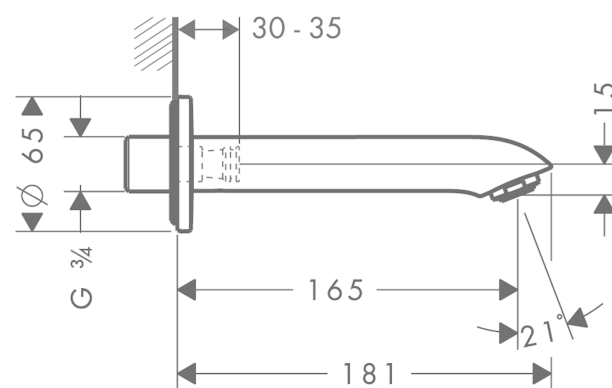

Metris

Kartud

Overflader : krom Art.Nr.: 31494000

Beskrivelse

Kendetegn

- stilart: Modern
- fremspring 165 mm
- vægmontering
- gennemstrømsmængde: 20 l/min
- stråletype: normalstråle

Produktdetaljer

Pris ekskl. moms

1.782,00 DKK

Pris inkl. moms *

2.227,50 DKK

Teknologi

Produktbillede

Måltegning

Gennemløbsdiagram