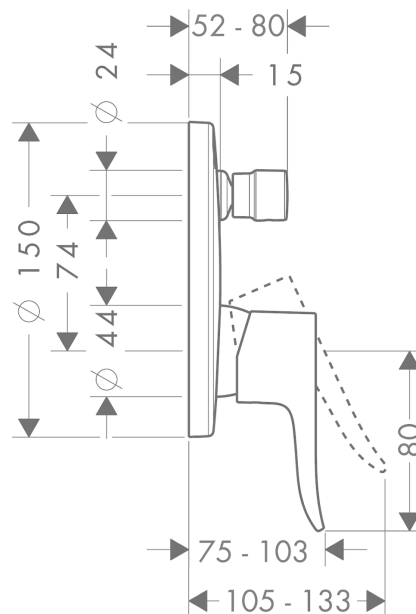

Metris

1-grebs kar-/brusearmatur til indbygning

Overflader : krom Art.Nr.: 31493000

Beskrivelse

Kendetegn

- tilslutningstype: indbygningsdel
- keramisk kartusche
- mulighed for temperaturbegrænsning
- med automatisk tilbagestilling
- med lyddæmper
- kombineres med iBox universal 01810180
- inklusive: greb, hylster, roset, omskifter, funktionsblok
- ETA VA 1.42/18751
- STA 1392

Produktdetaljer

VVS-nr.	727345104
Pris ekskl. moms	1.841,00 DKK
Pris inkl. moms *	2.301,25 DKK

Produktbillede

Måltegning

Gennemløbsdiagram