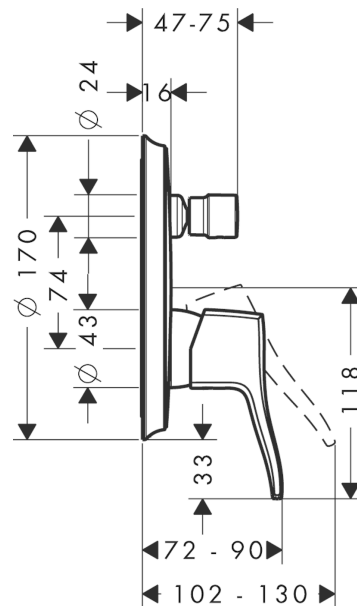

Metris Classic

1-grebs kar-/brusearmatur til indbygning

Overflader : krom Art.Nr.: 31485000

Beskrivelse

Kendetegn

- tilslutningstype: indbygningsdel
- keramisk kartusche
- mulighed for temperaturbegrænsning
- med automatisk tilbagestilling
- med lyddæmper
- kombineres med iBox universal 01810180
- inklusive: greb, hylster, roset, omskifter, funktionsblok
- ETA VA 1.42/18751
- STA 1392

Produktdetaljer

Pris ekskl. moms	2.592,00 DKK
Pris inkl. moms *	3.240,00 DKK

Produktbillede

Måltegning

Gennemløbsdiagram