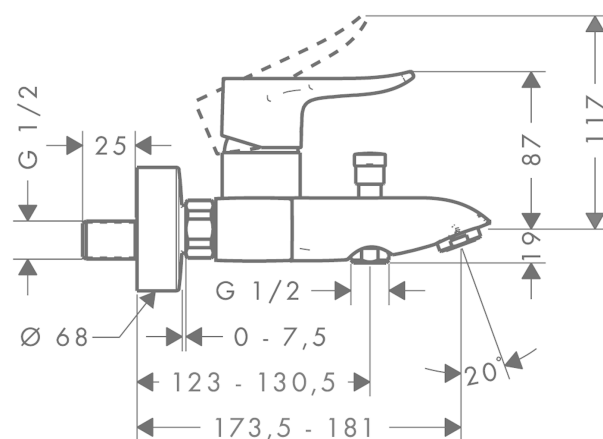

Metris

1-grebs kar-/brusearmatur

Overflader : krom Art.Nr.: 31480000

Beskrivelse

Kendetegn

- fremspring 123 mm - 130,5 mm
- tilslutningstype: S-tilslutninger
- stikmål: 150 mm ± 12 mm
- normalstråle
- gennemstrømsmængde håndbrusertilslutning ved 3 bar: 8 l/min
- gennemstrømsmængde kartud (ved 3 bar): 21 l/min
- keramisk kartusche
- mulighed for temperaturbegrænsning
- med automatisk tilbagestilling
- kontraventil
- med lyddæmper
- ETA VA 1.42/19737
- STA 1396

Produktdetaljer

VVS-nr.	726931004
Pris ekskl. moms	2.625,00 DKK
Pris inkl. moms *	3.281,25 DKK

Teknologi

Produktbillede

Måltegning

Metris

1-grebs kar-/brusearmatur

Overflader : krom Art.Nr.: 31480000

Gennemløbsdiagram