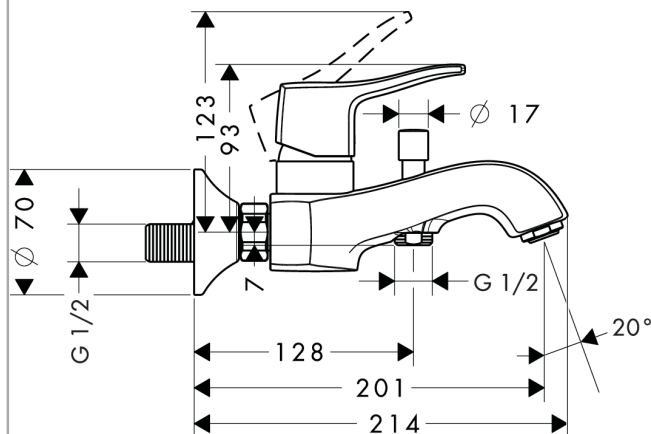

##### Kendetegn

- fremspring 123 mm - 128 mm
- tilslutningstype: S-tilslutninger
- stikmål: 150 mm ± 12 mm
- normalstråle
- gennemstrømsmængde håndbrusertilslutning ved 3 bar: 17 l/min
- gennemstrømsmængde kartud (ved 3 bar): 20 l/min
- keramisk kartusche
- mulighed for temperaturbegrænsning
- med automatisk tilbagestilling
- kontraventil
- med lyddæmper
- STA 1396

#### Måltegning