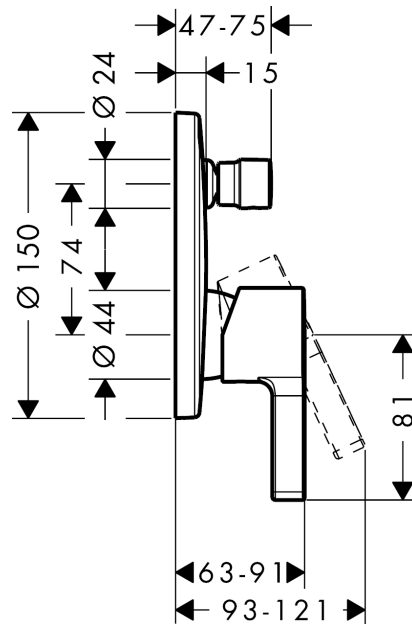

Metris S

1-grebs kar-/brusearmatur til indbygning

Overflader : krom Art.Nr.: 31465000

Beskrivelse

Kendetegn

- tilslutningstype: indbygningsdel
- keramisk kartusche
- mulighed for temperaturbegrænsning
- med automatisk tilbagestilling
- med lyddæmper
- kombineres med iBox universal 01810180
- inklusive: greb, hylster, roset, omskifter, funktionsblok
- ETA VA 1.42/18751
- STA 1392

Produktdetaljer

VVS-nr.	727339504
Pris ekskl. moms	2.045,00 DKK
Pris inkl. moms *	2.556,25 DKK

Produktbillede

Måltegning

Gennemløbsdiagram