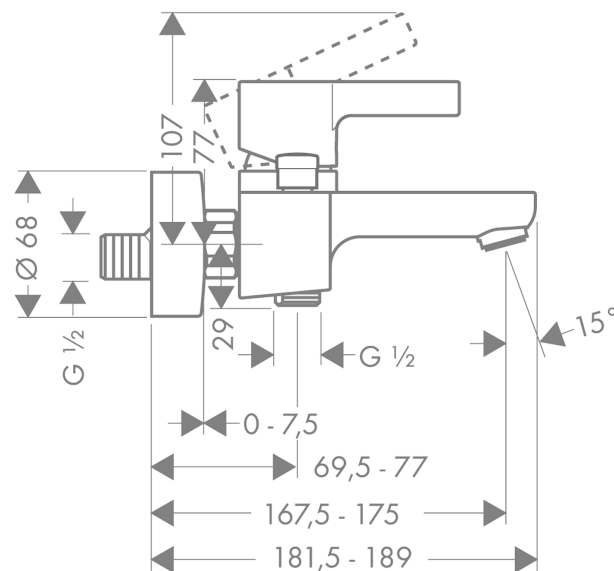

Metris S

1-grebs kar-/brusearmatur

Overflader : krom Art.Nr.: 31460000

Beskrivelse

Kendetegn

- fremspring 167,5 mm - 175 mm
- tilslutningstype: S-tilslutninger
- stikmål: 150 mm
- normalstråle
- gennemstrømsmængde håndbrusertilslutning ved 3 bar: 16 l/min
- gennemstrømsmængde kartud (ved 3 bar): 22 l/min
- keramisk kartusche
- mulighed for temperaturbegrænsning
- med automatisk tilbagestilling
- kontraventil
- med lyddæmper
- ETA VA 1.42/18424
- STA 1396

Produktdetaljer

VVS-nr.	726929504
Pris ekskl. moms	2.969,00 DKK
Pris inkl. moms *	3.711,25 DKK

Teknologi

Produktbillede

Måltegning

Metris S

1-grebs kar-/brusearmatur

Overflader : krom Art.Nr.: 31460000

Gennemløbsdiagram