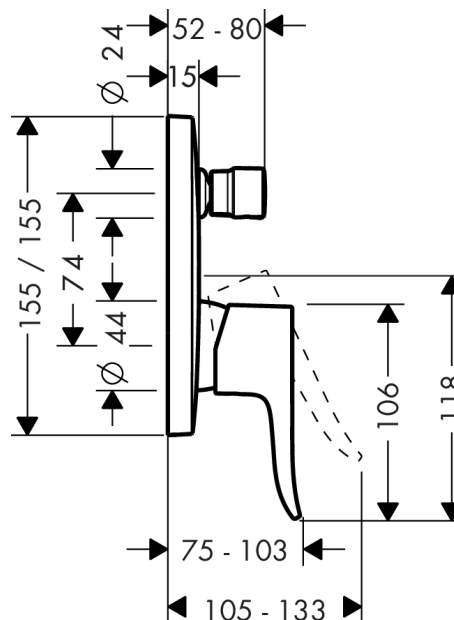

Metris

1-grebs kar-/brusearmatur til indbygning

Overflader : krom Art.Nr.: 31454000

Beskrivelse

Kendetegn

- tilslutningstype: indbygningsdel
- keramisk kartusche
- mulighed for temperaturbegrænsning
- med automatisk tilbagestilling
- med lyddæmper
- inklusive: greb, hylster, roset, omskifter, funktionsblok
- ETA VA 1.42/18751
- STA 1392

Produktdetaljer

| | |
|-------------------|--------------|
| Pris ekskl. moms | 1.967,00 DKK |
| Pris inkl. moms * | 2.458,75 DKK |

Produktbillede

Måltegning

Gennemløbsdiagram