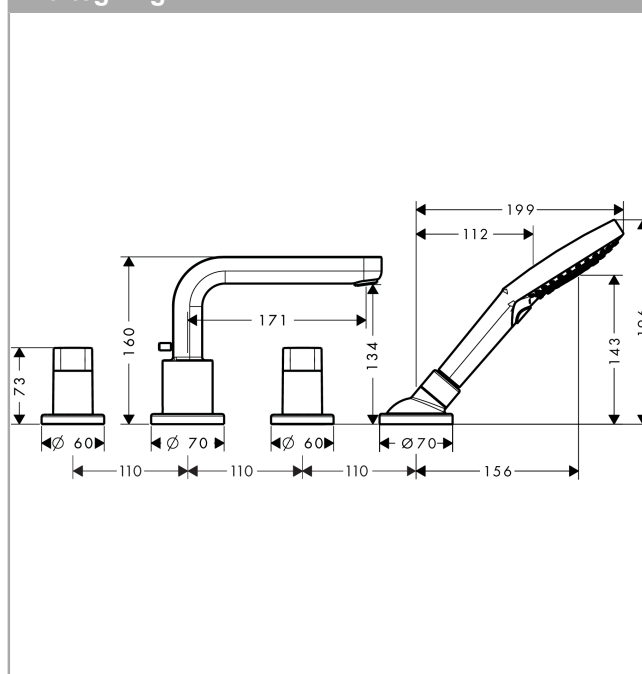

Metris S

4-huls kararmatur til karkant

Overflader : krom Art.Nr.: 31446000

Beskrivelse

Kendetegn

- fremspring 171 mm
- tilslutningstype: indbygningsdel
- normalstråle og brusestråle
- gennemstrømsmængde: 22 l/min
- med keramiske ventiler varm/kold 90°
- maksimal udtrækningslængde håndbruser: 1,10 m
- bruserholder integreret
- monteres med indbygningsdel 13444180
- inklusive: greb, roset, omskifter, kartud

Produktdetaljer

Pris ekskl. moms

5.837,00 DKK

Pris inkl. moms *

7.296,25 DKK

Teknologi

Produktbillede

Måltegning

Gennemløbsdiagram