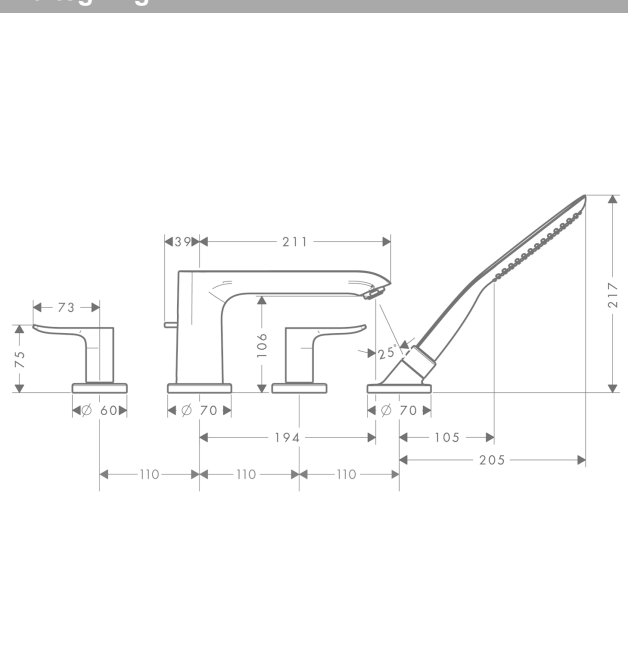

Metris

4-huls kararmatur til karkant

Overflader : krom Art.Nr.: 31442000

Beskrivelse

Kendetegn

- fremspring 220 mm
- tilslutningstype: indbygningsdel
- normalstråle og brusestråle
- gennemstrømsmængde: 22 l/min
- med keramiske ventiler varm/kold 90°
- maksimal udtrækningslængde håndbruser: 1,10 m
- bruserholder integreret
- monteres med indbygningsdel 13444180
- inklusive: greb, roset, omskifter, kartud

Produktdetaljer

Pris ekskl. moms

6.297,00 DKK

Pris inkl. moms *

7.871,25 DKK

Teknologi

Produktbillede

Måltegning

Gennemløbsdiagram

- ① Gennemstrømningskap. håndbruser
- ② Kartud