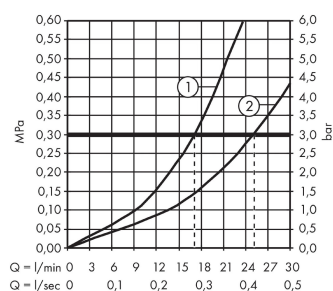

Gennemløbsdiagram

- ① Gennemstrømningskap. håndbruser
- ② Kartud