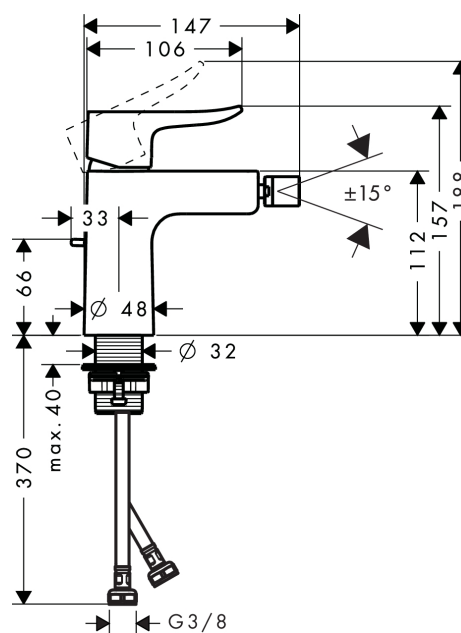

Metris

1-grebs bidétarmatur

Overflader : krom Art.Nr.: 31280000

Beskrivelse

Kendetegn

- fremspring 123 mm
- perlator med kugleled
- laminarstråle
- gennemstrømsmængde: 7,2 l/min
- keramisk kartusche
- mulighed for temperaturbegrænsning
- løft-op ventil G 1 1/4

Produktdetaljer

Pris ekskl. moms	2.354,00 DKK
Pris inkl. moms *	2.942,50 DKK

Produktbillede

Måltegning

Gennemløbsdiagram