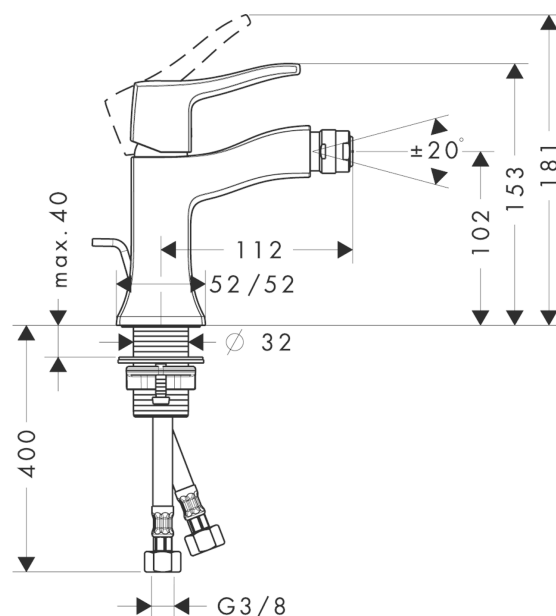

Metris Classic
1-grebs bidétarmatur
 Overflader : krom Art.Nr.: 31275000

Beskrivelse

Kendetegn

- fremspring 112 mm
- perlator med kugleled
- normalstråle
- gennemstrømsmængde: 7,2 l/min
- keramisk kartusche
- mulighed for temperaturbegrænsning
- løft-op ventil G 1 1/4

Produktdetaljer

VVS-nr.	705407004
Pris ekskl. moms	2.968,00 DKK
Pris inkl. moms *	3.710,00 DKK

Teknologi

Produktbillede

Måltegning

Gennemløbsdiagram