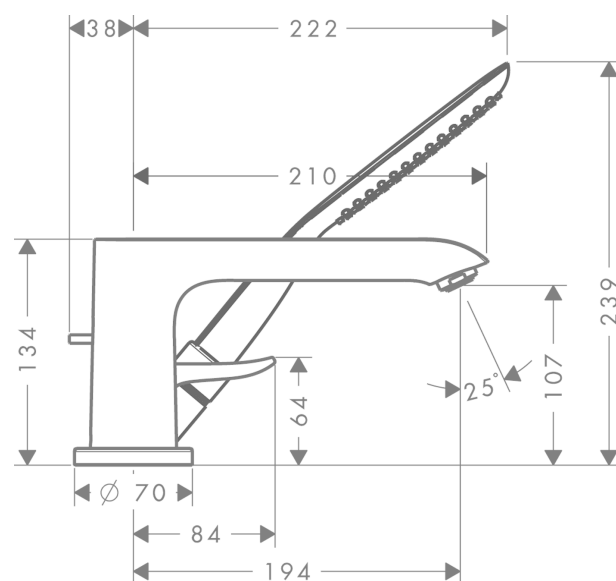

Måltegning