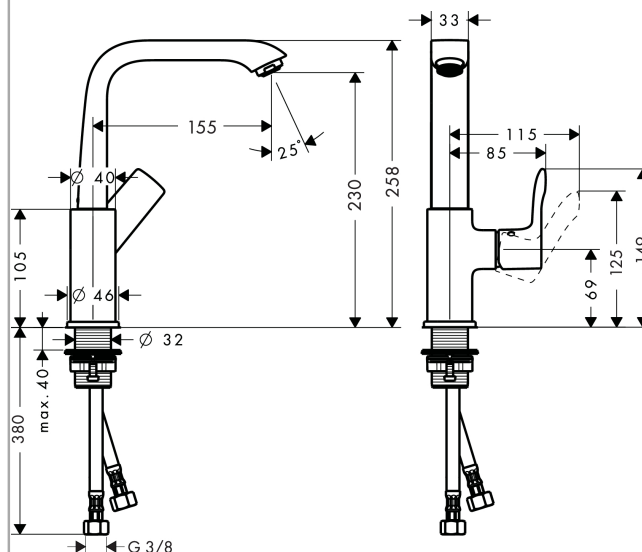

Metris

1-grebs håndvaskarmatur 230 med svingtud, med Push-Open ventil

Overflader : krom Art.Nr.: 31187000

Beskrivelse

Kendetegn

- ComfortZone 230
- fremspring 155 mm
- normalstråle
- gennemstrømsmængde: 5 l/min
- keramisk kartusche
- mulighed for temperaturbegrænsning
- Push-open bundventil G 1/4
- svingningsområde 120°
- GDV 04/00018
- ETA VA 1.42/19734
- STA 1374

Produktdetaljer

VVS-nr.	701582304
Pris ekskl. moms	2.673,00 DKK
Pris inkl. moms *	3.341,25 DKK

Teknologi

Produktbillede

Måltegning

Gennemløbsdiagram