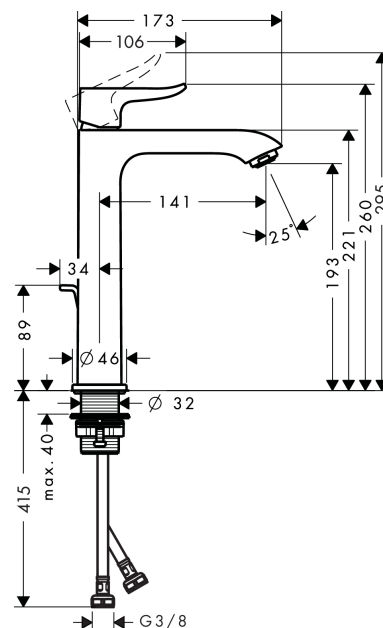

Metris

1-grebs håndvaskarmatur 200 med løft-op ventil

Overflader : krom Art.Nr.: 31183000

Beskrivelse

Kendetegn

- ComfortZone 200
- fremspring 141 mm
- normalstråle
- gennemstrømsmængde: 5 l/min
- keramisk kartusche
- mulighed for temperaturbegrænsning
- løft-op ventil G 1 1/4
- GDV 04/00068
- ETA VA 1.42/20016
- STA 1370

Produktdetaljer

VVS-nr.	702142104
Pris ekskl. moms	2.495,00 DKK
Pris inkl. moms *	3.118,75 DKK

Teknologi

Produktbillede

Måltegning

Gennemløbsdiagram