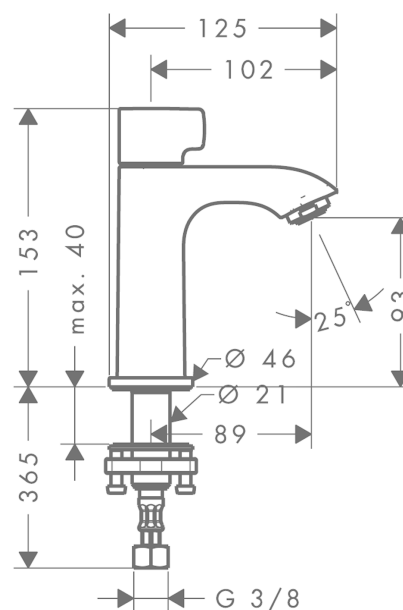

Metris

Koldt vandshane

Overflader : krom Art.Nr.: 31166000

Beskrivelse

Kendetegn

- ComfortZone 100
- fremspring 89 mm
- normalstråle
- gennemstrømsmængde: 5 l/min
- keramisk ventil 90°
- til koldt vandstilslutning
- uden bundventil

Gennemløbsdiagram