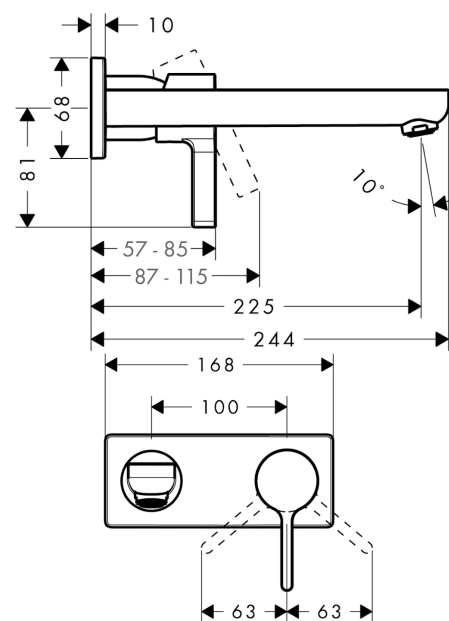

Metris S

2-huls håndvaskarmatur til væg, 225 mm tud

Overflader : krom Art.Nr.: 31163000

Beskrivelse

Kendetegn

- greb til montering til højre eller venstre
- fremspring 225 mm
- normalstråle
- gennemstrømsmængde: 5 l/min
- keramisk kartusche
- mulighed for temperaturbegrænsning
- siventil, der ikke kan lukkes
- Kombineres med indbygningsdel 13622180 og lækagesikringer 96362000
- 04/00126
- ETA VA 1.42/20324
- STA 1395

Produktdetaljer

VVS-nr.	702473504
Pris ekskl. moms	2.990,00 DKK
Pris inkl. moms *	3.737,50 DKK

Teknologi

Produktbillede

Måltegning

Gennemløbsdiagram

Metris S

2-huls håndvaskarmatur til væg, 225 mm tud

Overflader : krom Art.Nr.: 31163000

Monteringseksempel