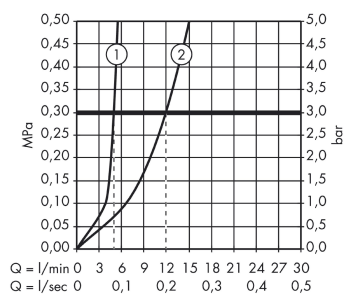

Metris S

2-huls håndvaskarmatur til væg, 225 mm tud

Overflader : krom Art.Nr.: 31163000

Beskrivelse

Kendetegn

- greb til montering til højre eller venstre
- fremspring 225 mm
- normalstråle
- gennemstrømsmængde: 5 l/min
- keramisk kartusche
- mulighed for temperaturbegrænsning
- siventil, der ikke kan lukkes
- Kombineres med indbygningsdel 13622180 og lækagesikringer 96362000
- 04/00126
- ETA VA 1.42/20324
- STA 1395

Produktdetaljer

VVS-nr.	702473504
Pris ekskl. moms	2.990,00 DKK
Pris inkl. moms *	3.737,50 DKK

Teknologi

Produktbillede

Måltegning

Gennemløbsdiagram

Metris S

2-huls håndvaskarmatur til væg, 225 mm tud