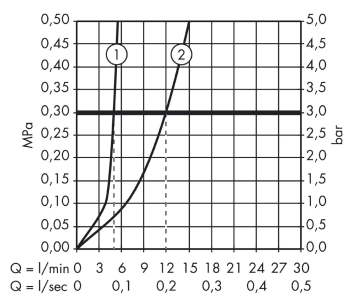

Gennemløbsdiagram