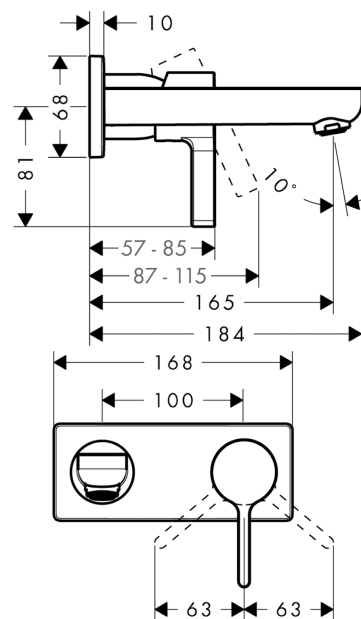

Metris S

2-huls håndvaskarmatur til væg, 165 mm tud

Overflader : krom Art.Nr.: 31162000

Beskrivelse

Kendetegn

- greb til montering til højre eller venstre
- fremspring 165 mm
- normalstråle
- gennemstrømsmængde: 5 l/min
- keramisk kartusche
- mulighed for temperaturbegrænsning
- siventil, der ikke kan lukkes
- Kombineres med indbygningsdel 13622180 og lækagesikringer 96362000
- 04/00126
- ETA VA 1.42/20324
- STA 1395

Produktdetaljer

VVS-nr.	702473304
Pris ekskl. moms	2.751,00 DKK
Pris inkl. moms *	3.438,75 DKK

Teknologi

Produktbillede

Måltegning

Gennemløbsdiagram

Metris S

2-huls håndvaskarmatur til væg, 165 mm tud

Overflader : krom Art.Nr.: 31162000

Monteringseksempel