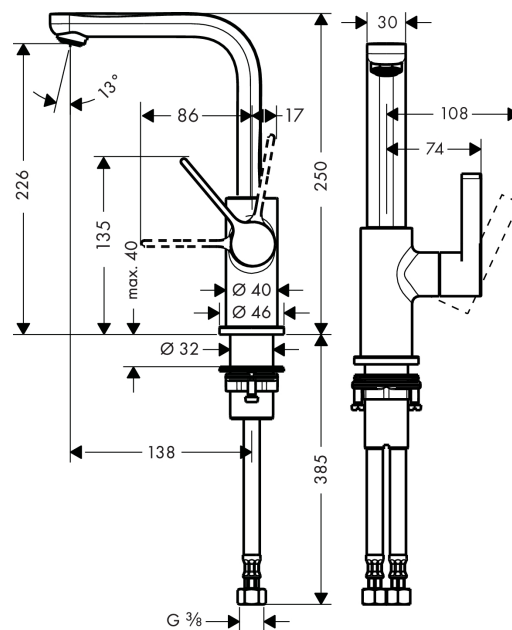

Metris S

1-grebs håndvaskarmatur 230 med svingtud, med Push-Open ventil

Overflader : krom Art.Nr.: 31161000

Beskrivelse

Kendetegn

- ComfortZone 230
- fremspring 138 mm
- normalstråle
- gennemstrømsmængde: 5 l/min
- keramisk kartusche
- mulighed for temperaturbegrænsning
- Push-open bundventil G 1/4
- svingningsområde 120°
- GDV 04/00018
- ETA VA 1.42/19351
- STA 1374

Produktdetaljer

VVS-nr.	702066104
Pris ekskl. moms	2.727,00 DKK
Pris inkl. moms *	3.408,75 DKK

Teknologi

Produktbillede

Måltegning

Gennemløbsdiagram