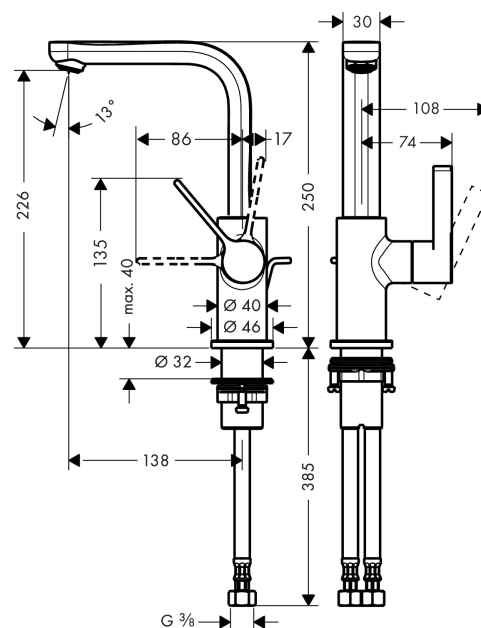

## Metris S

1-grebs håndvaskarmatur 230 med svingtud, med løft-op ventil

Overflader : krom Art.Nr.: 31159000

#### Kendetegn

- ComfortZone 230
- fremspring 138 mm
- normalstråle
- gennemstrømsmængde: 5 l/min
- keramisk kartusche
- mulighed for temperaturbegrænsning
- løft-op ventil G 1 1/4
- svingningsområde 120°
- GDV 04/00018
- ETA VA 1.42/19351
- STA 1374

### Måltegning