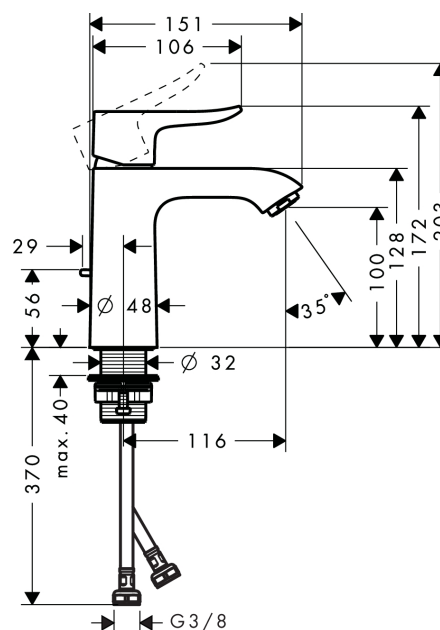

Metris

1-grebs håndvaskarmatur 110 CoolStart, med løft-op ventil

Overflader : krom Art.Nr.: 31121000

Beskrivelse

Kendetegn

- ComfortZone 110
- normalstråle
- gennemstrømsmængde: 5 l/min
- keramisk kartusche
- mulighed for temperaturbegrænsning
- løft-op ventil G 1 1/4
- GDV 04/00044
- ETA VA 1.42/19733
- STA 1370

Produktdetaljer

VVS-nr.	702149104
Pris ekskl. moms	2.060,00 DKK
Pris inkl. moms *	2.575,00 DKK

Teknologi

Produktbillede

Måltegning

Gennemløbsdiagram