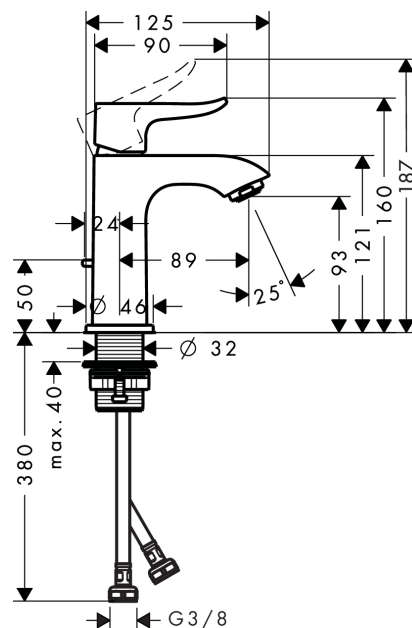

Metris

1-grebs håndvaskarmatur 100

Overflader : krom Art.Nr.: 31088000

Beskrivelse

Kendetegn

- ComfortZone 100
- fremspring 89 mm
- normalstråle
- gennemstrømsmængde: 5 l/min
- keramisk kartusche
- mulighed for temperaturbegrænsning
- løft-op ventil G 1 1/4
- GDV 04/00068
- ETA VA 1.42/20016
- STA 1370

Produktdetaljer

VVS-nr.	702140104
Pris ekskl. moms	1.902,00 DKK
Pris inkl. moms *	2.377,50 DKK

Teknologi

Produktbillede

Måltegning

Gennemløbsdiagram