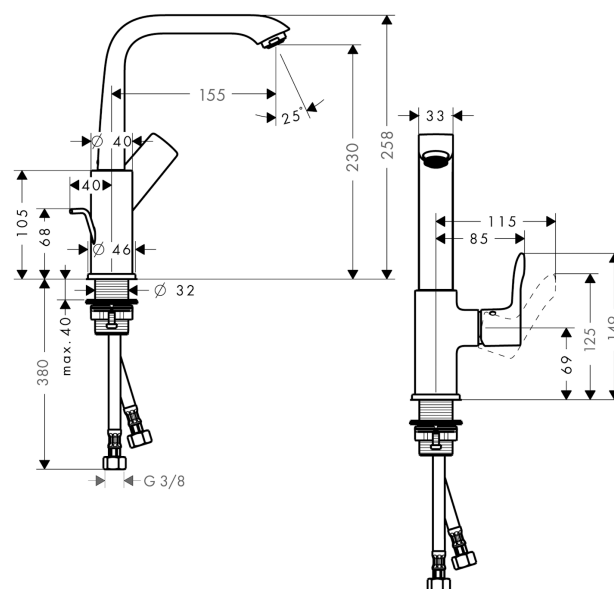

Metris

1-grebs håndvaskarmatur 230 med svingtud, med løft-op ventil

Overflader : krom Art.Nr.: 31087000

Beskrivelse

Kendetegn

- ComfortZone 230
- fremspring 155 mm
- normalstråle
- gennemstrømsmængde: 5 l/min
- keramisk kartusche
- mulighed for temperaturbegrænsning
- løft-op ventil G 1 1/4
- svingningsområde 120°
- GDV 04/00018
- ETA VA 1.42/19734
- STA 1374

Produktdetaljer

VVS-nr.	702144104
Pris ekskl. moms	2.659,00 DKK
Pris inkl. moms *	3.323,75 DKK

Teknologi

Produktbillede

Måltegning

Gennemløbsdiagram