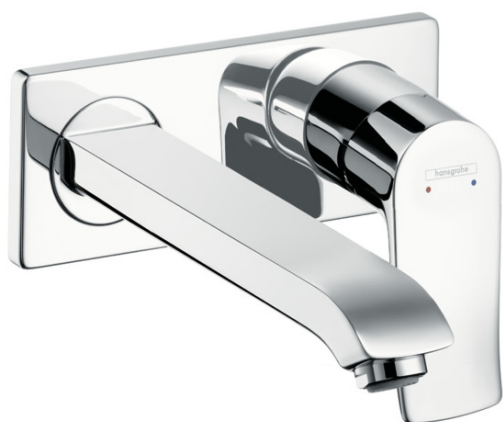

Metris

2-huls håndvaskarmatur til væg, 225 mm tud

Overflader : krom Art.Nr.: 31086000

Beskrivelse

Kendetegn

- greb til montering til højre eller venstre
- fremspring 225 mm
- normalstråle
- gennemstrømsmængde: 5 l/min
- keramisk kartusche
- mulighed for temperaturbegrænsning
- siventil, der ikke kan lukkes
- Kombineres med indbygningsdel 13622180 og lækagesikringer 96362000
- ETA VA 1.42/20324
- STA 1395

Produktdetaljer

VVS-nr.	702472104
Pris ekskl. moms	2.790,00 DKK
Pris inkl. moms *	3.487,50 DKK

Teknologi

Produktbillede

Måltegning

Gennemløbsdiagram

Metris

2-huls håndvaskarmatur til væg, 225 mm tud

Overflader : krom Art.Nr.: 31086000

Monteringseksempel