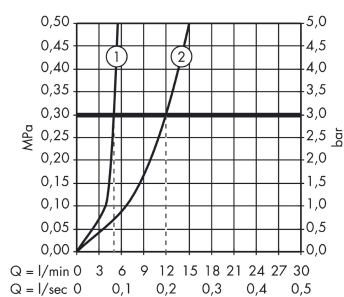

Gennemløbsdiagram