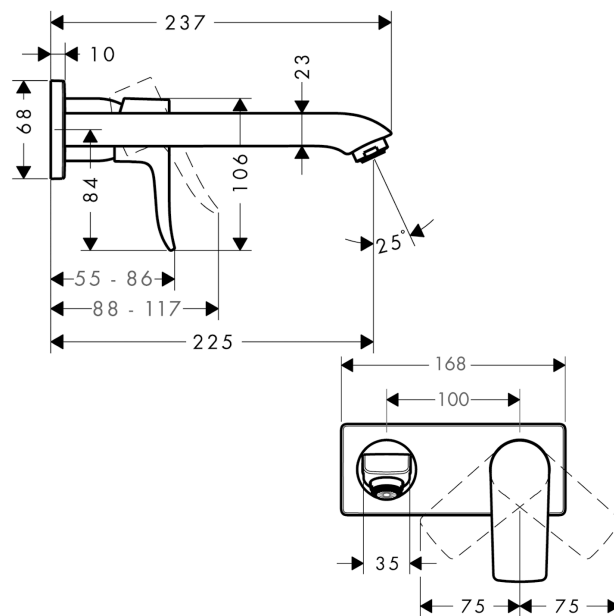

Metris

2-huls håndvaskarmatur til væg, 225 mm tud

Overflader : krom Art.Nr.: 31086000

Beskrivelse

Kendetegn

- greb til montering til højre eller venstre
- fremspring 225 mm
- normalstråle
- gennemstrømsmængde: 5 l/min
- keramisk kartusche
- mulighed for temperaturbegrænsning
- siventil, der ikke kan lukkes
- Kombineres med indbygningsdel 13622180 og lækagesikringer 96362000
- ETA VA 1.42/20324
- STA 1395

Produktdetaljer

VVS-nr.	702472104
Pris ekskl. moms	2.790,00 DKK
Pris inkl. moms *	3.487,50 DKK

Teknologi

Produktbillede

Måltegning

Gennemløbsdiagram

Metris

2-huls håndvaskarmatur til væg, 225 mm tud

Overflader : krom Art.Nr.: 31086000

Monteringseksempel