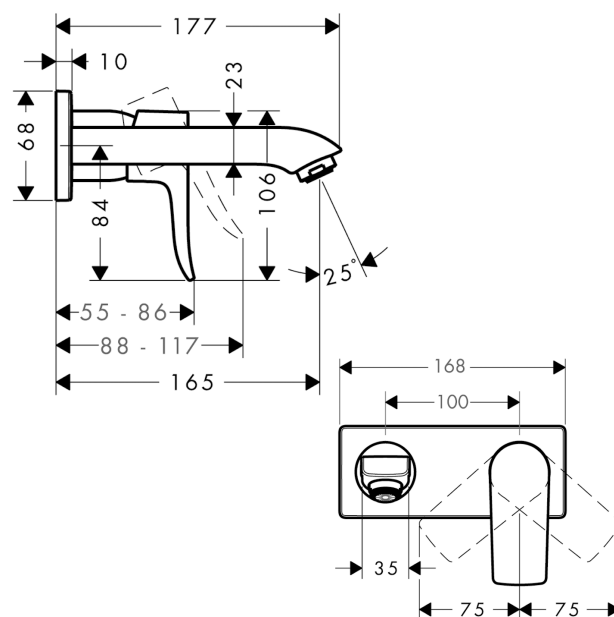

Metris

2-huls håndvaskarmatur til væg, 165 mm tud

Overflader : krom Art.Nr.: 31085000

Beskrivelse

Kendetegn

- greb til montering til højre eller venstre
- fremspring 165 mm
- normalstråle
- gennemstrømsmængde: 5 l/min
- keramisk kartusche
- mulighed for temperaturbegrænsning
- siventil, der ikke kan lukkes
- Kombineres med indbygningsdel 13622180 og lækagesikringer 96362000
- ETA VA 1.42/20324
- STA 1395

Produktdetaljer

VVS-nr.	702471104
Pris ekskl. moms	2.553,00 DKK
Pris inkl. moms *	3.191,25 DKK

Teknologi

Produktbillede

Måltegning

Gennemløbsdiagram

Metris

2-huls håndvaskarmatur til væg, 165 mm tud

Overflader : krom Art.Nr.: 31085000

Monteringseksempel