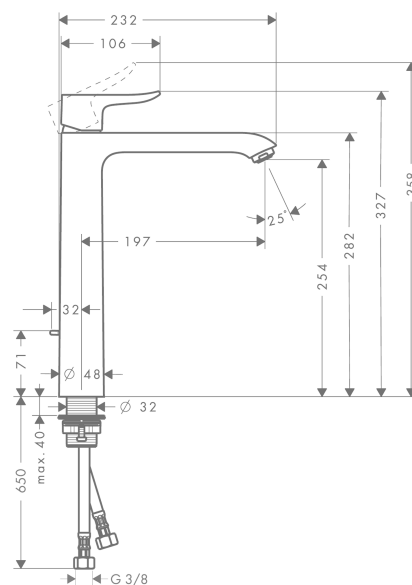

Metris

1-grebs håndvaskarmatur 260

Overflader : krom Art.Nr.: 31082000

Beskrivelse

Kendetegn

- ComfortZone 260
- fremspring 197 mm
- normalstråle
- gennemstrømsmængde: 5 l/min
- keramisk kartusche
- mulighed for temperaturbegrænsning
- løft-op ventil G 1 1/4
- GDV 04/00044
- ETA VA 1.42/19733
- STA 1370

Produktdetaljer

VVS-nr.	702143104
Pris ekskl. moms	2.731,00 DKK
Pris inkl. moms *	3.413,75 DKK

Teknologi

Produktbillede

Måltegning

Gennemløbsdiagram