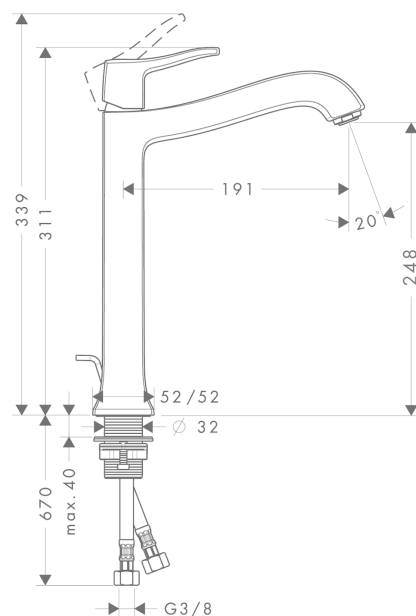

Metris Classic
1-grebs håndvaskarmatur 250
 Overflader : krom Art.Nr.: 31078000

Beskrivelse

Kendetegn

- ComfortZone 250
- fremspring 191 mm
- normalstråle
- gennemstrømsmængde: 5 l/min
- keramisk kartusche
- mulighed for temperaturbegrænsning
- løft-op ventil G 1 1/4
- GDV 04/00068
- ETA VA 1.42/18816
- STA 1370

Produktdetaljer

VVS-nr. 702087004
 Pris ekskl. moms 4.317,00 DKK
 Pris inkl. moms * 5.396,25 DKK

Teknologi

Produktbillede

Måltegning

Gennemløbsdiagram