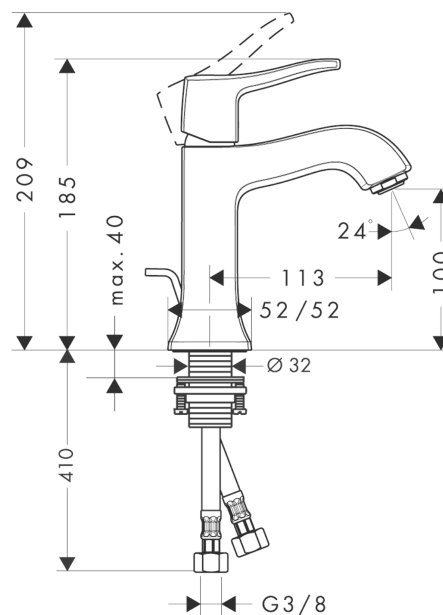

Metris Classic
1-grebs håndvaskarmatur 100
 Overflader : krom Art.Nr.: 31075000

Beskrivelse

Kendetegn

- ComfortZone 100
- fremspring 113 mm
- normalstråle
- gennemstrømsmængde: 5 l/min
- keramisk kartusche
- mulighed for temperaturbegrænsning
- løft-op ventil G 1 1/4
- GDV 04/00068
- ETA VA 1.42/18816
- STA 1370

Produktdetaljer

VVS-nr. 702085004
 Pris ekskl. moms 2.895,00 DKK
 Pris inkl. moms * 3.618,75 DKK

Teknologi

Produktbillede

Måltegning

Gennemløbsdiagram