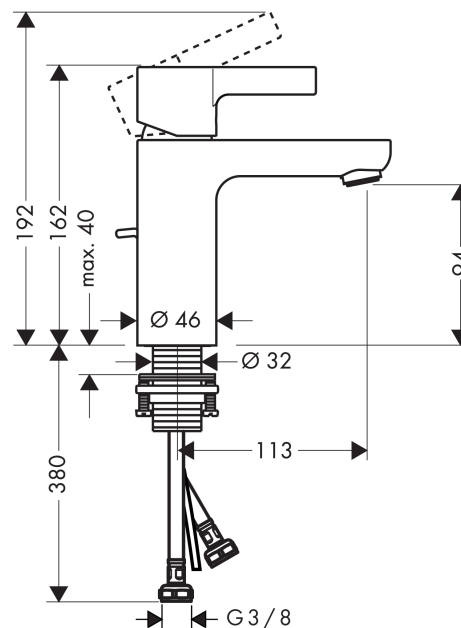

##### Kendetegn

- ComfortZone 100
- fremspring 113 mm
- normalstråle
- gennemstrømsmængde: 5 l/min
- keramisk kartusche
- mulighed for temperaturbegrænsning
- løft-op ventil G 1 1/4
- GDV 04/00044
- ETA VA 1.42/18423
- STA 1370

#### Måltegning