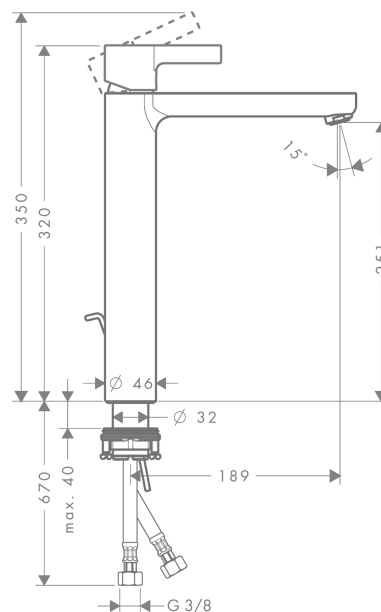

Metris S

1-grebs håndvaskarmatur 260

Overflader : krom Art.Nr.: 31022000

Beskrivelse

Kendetegn

- ComfortZone 260
- fremspring 189 mm
- normalstråle
- gennemstrømsmængde: 5 l/min
- keramisk kartusche
- mulighed for temperaturbegrænsning
- løft-op ventil G 1 1/4
- GDV 04/00044
- ETA VA 1.42/18636
- STA 1370

Produktdetaljer

VVS-nr.	702084004
Pris ekskl. moms	2.752,00 DKK
Pris inkl. moms *	3.440,00 DKK

Teknologi

Produktbillede

Måltegning

Gennemløbsdiagram