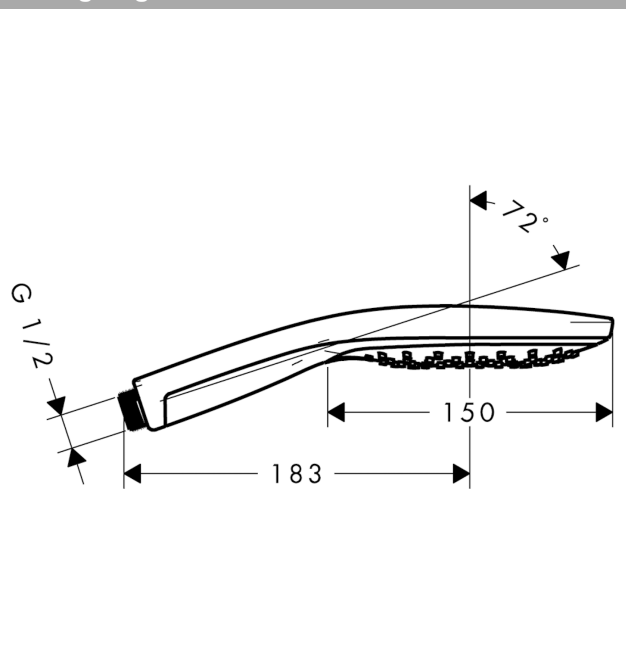

### Kendetegn

- håndbruser med 2-skålet konstruktion
- bruserstørrelse: 150 mm
- vælg stråletype komfortabelt med tryk på Select-knap
- stråletype: RainAir, CaresseAir, Mix
- maksimal gennemstrømsmængde (ved 3 bar): 9 l/min
- med indvendig vandføring
- skylbar smudsfangsi
- tilslutningsgevind G 1/2

## Måltegning