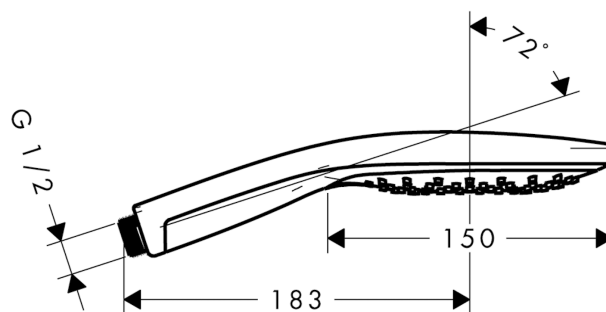

Måltegning