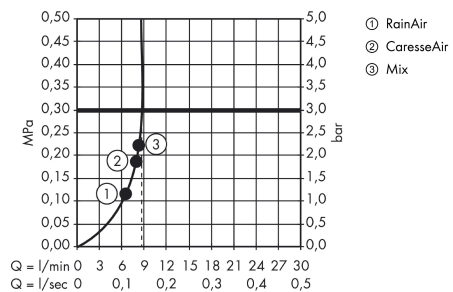

Raindance Select S
Raindance Select S 150 3jet håndbruser EcoSmart 9 l/min
 Overflader : krom Art.Nr.: 28588000

Beskrivelse

Kendetegn

- håndbruser med 2-skålet konstruktion
- bruserstørrelse: 150 mm
- vælg stråletype komfortabelt med tryk på Select-knap
- stråletype: RainAir, CaresseAir, Mix
- maksimal gennemstrømsmængde (ved 3 bar): 9 l/min
- med indvendig vandføring
- skylbar smudsfangsi
- tilslutningsgevind G 1/2

Overflader : krom Art.Nr.: 28588000

Gennemløbsdiagram

Q = l/min 0 3 6 9 12 15 18 21 24 27 30
Q = l/sec 0 0,1 0,2 0,3 0,4 0,5

Værdierne for forbruget blev målt praksisorienteret og med de tilsvarende armaturer (termostat/blender/indbygget ventil).